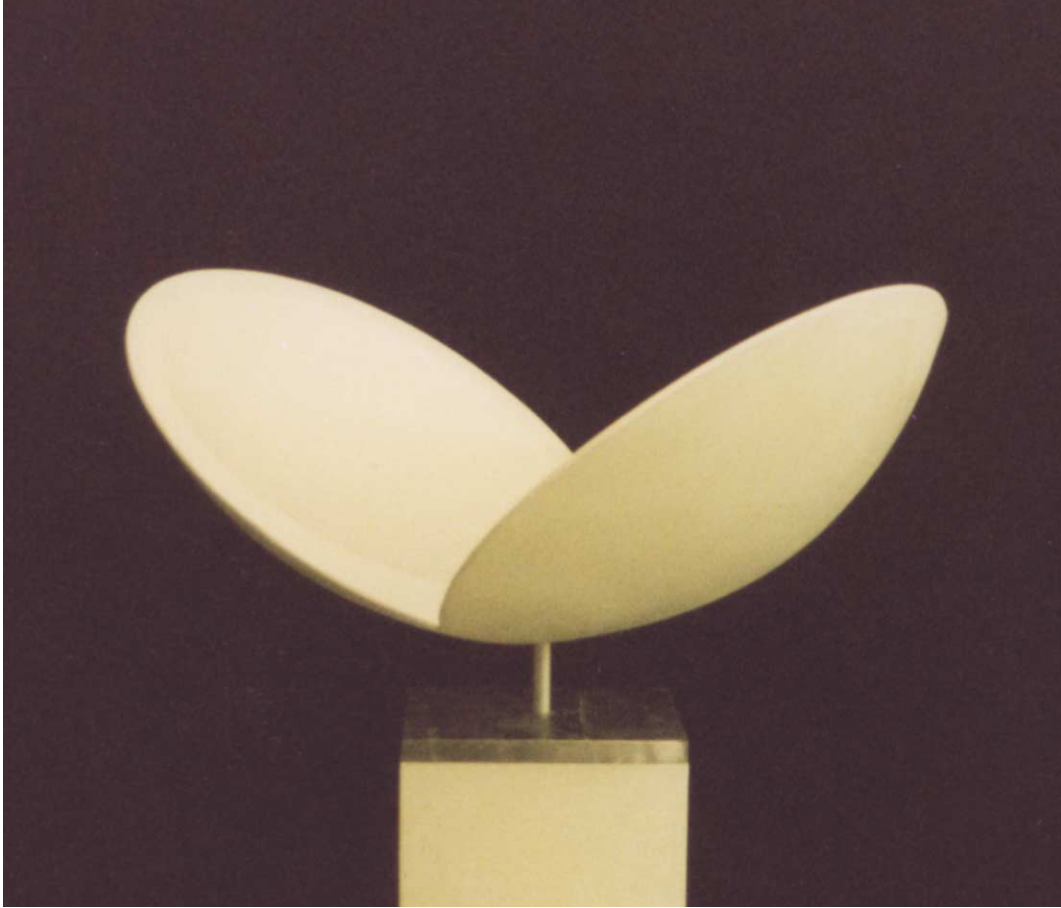

SKULPTUREN
© Otto Jaennis Schäfer

ANYO
60 x 40 x 40 cm
Holz