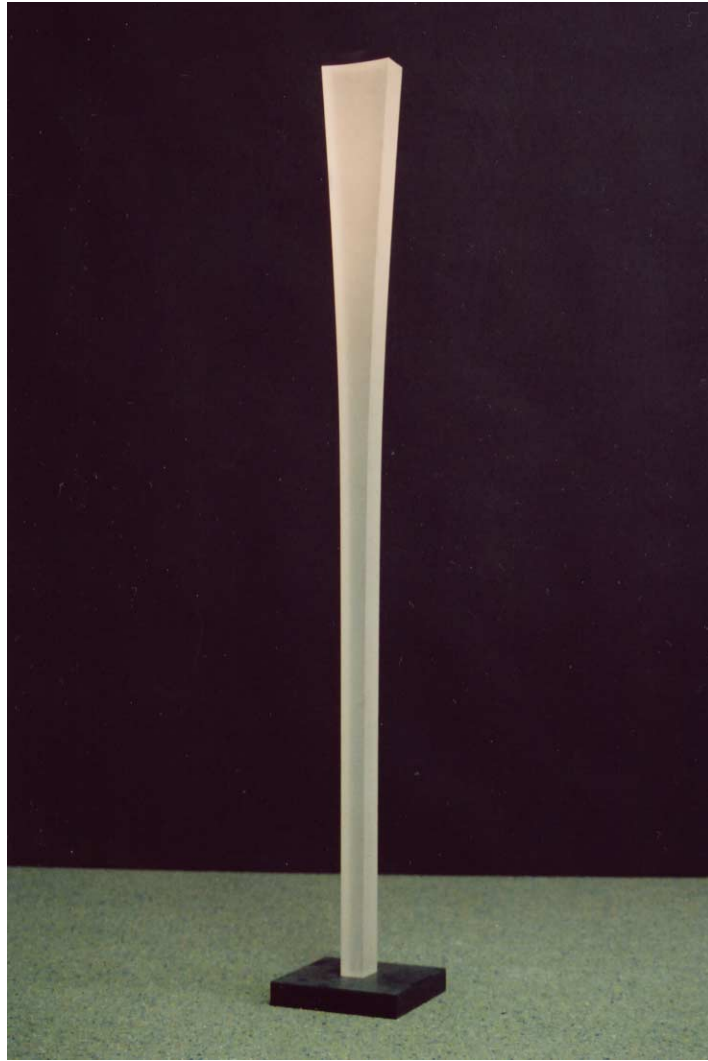

SKULPTUREN
© Otto Jaennis Schäfer

MOSTRA
18 x 23 x 8 cm
Bronze
(Abb. Gipsmodell)

SKULPTUREN
© Otto Jaennis Schäfer

BALANCE
50 x 25 x 10 cm
Acrylglas

SKULPTUREN
© Otto Jaennis Schäfer

PLIO
30 x 15 x 15 cm
Bronze