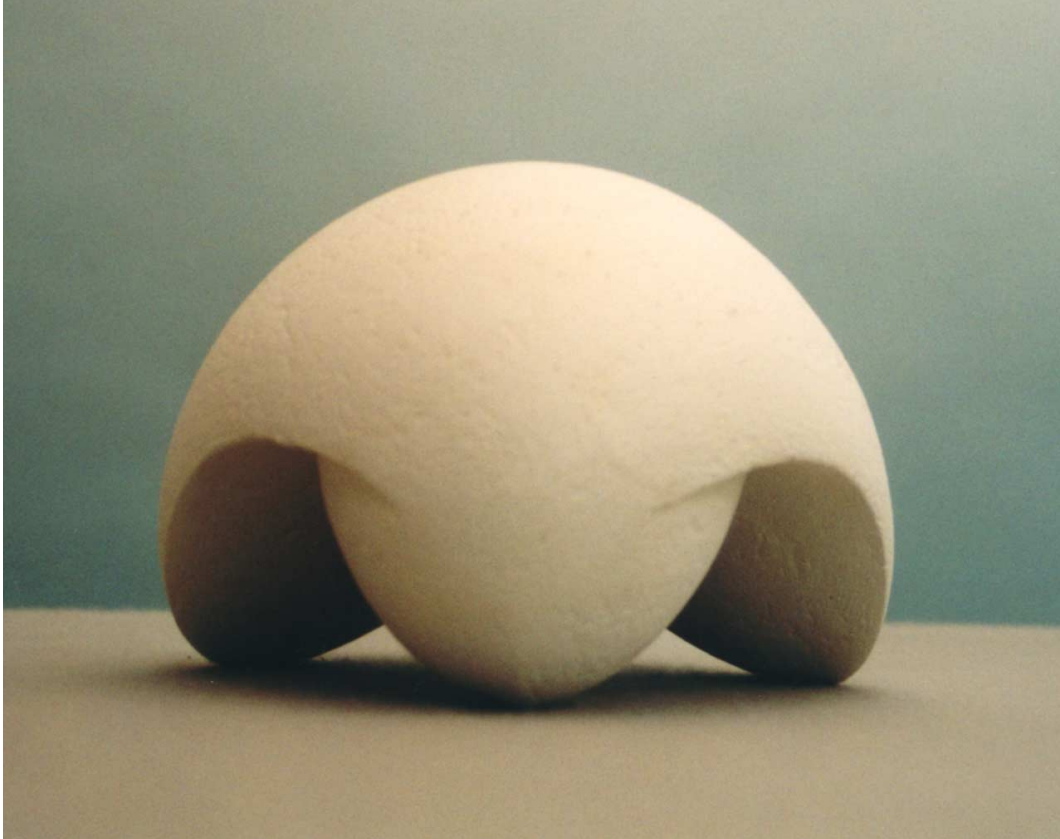

OVUM III
18 x 16 x 16 cm
Bronze
(Abb. Gipsmodell)

SKULPTUREN
© Otto Jaennis Schäfer

OSTREA
16 x 13 x 13 cm
Bronze

SKULPTUREN
© Otto Jaennis Schäfer

ONDA
35 x 12 x 6 cm
Acrylglas/Stein

SKULPTUREN
© Otto Jaennis Schäfer