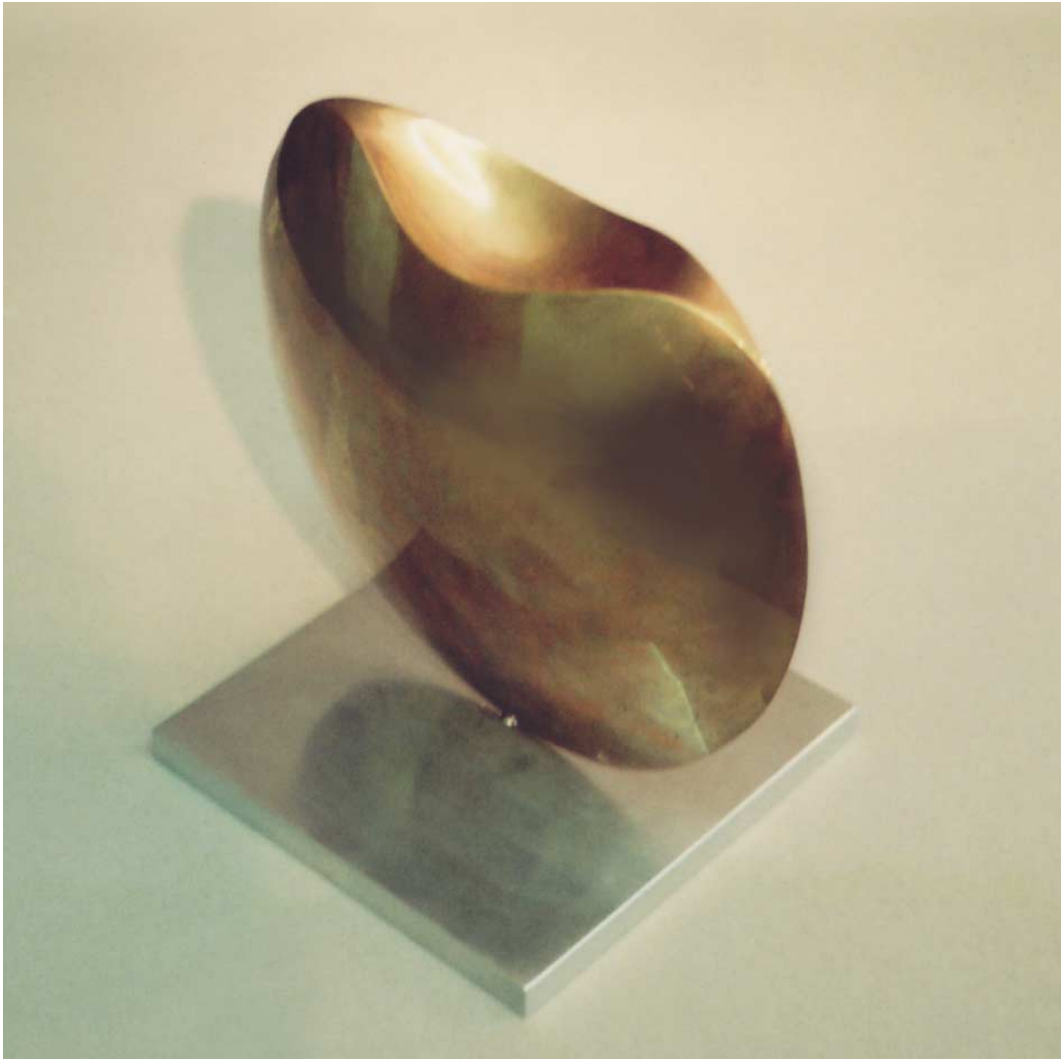

CHALYBS
20 x 15 x 25 cm
Bronze
(Abb. Gipsmodell)

SKULPTUREN
© Otto Jaennis Schäfer

ETONA
25 x 15 x 20 cm
Bronze
(Abb. Gipsmodell)

SKULPTUREN
© Otto Jaennis Schäfer

CYCLO
40 x 40 x 15 cm
Aluminium

SIGNUM

195 x 35 x 95 cm
Acrylglas