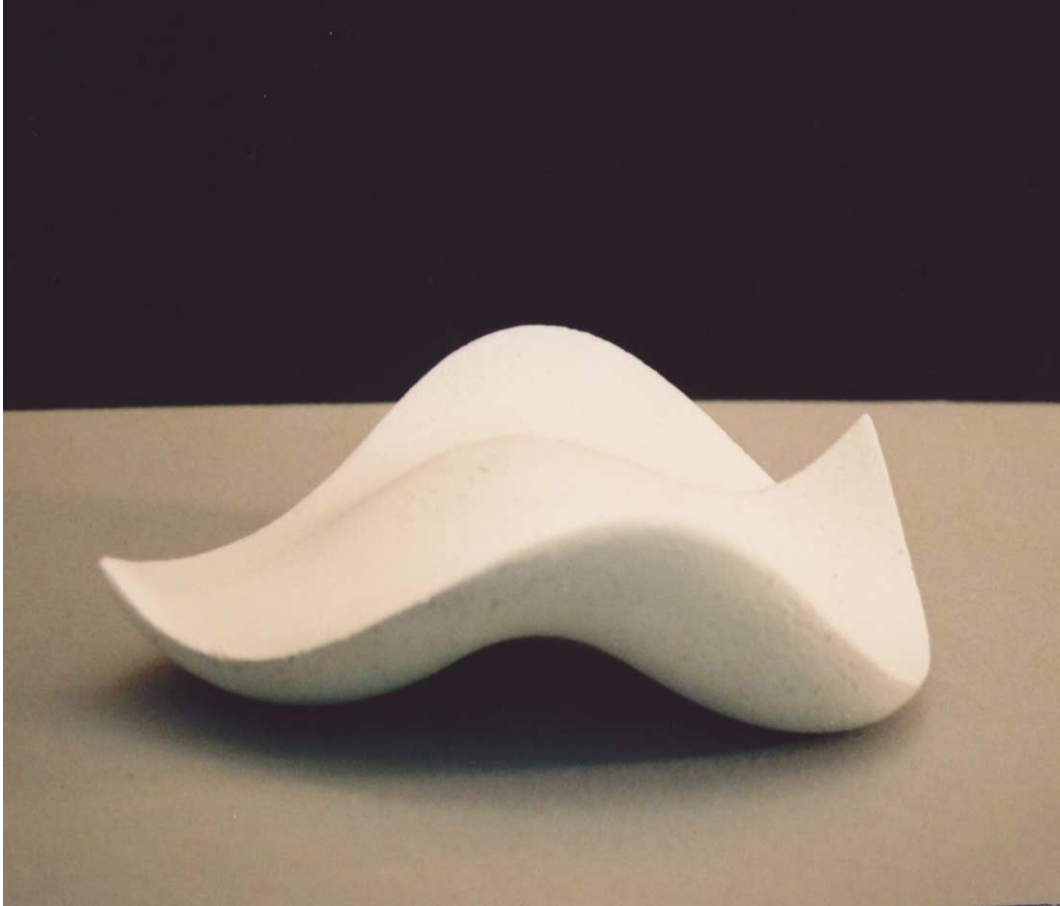

SKULPTUREN
© Otto Jaennis Schäfer

SURYA
22 x 22 x 85 cm
Bronze

SKULPTUREN
© Otto Jaennis Schäfer

NYADE I
35 x 20 x 25 cm
Bronze
(Abb. Gipsmodell)

SKULPTUREN
© Otto Jaennis Schäfer

AGLIA
15 x 8 x 20 cm
Bronze