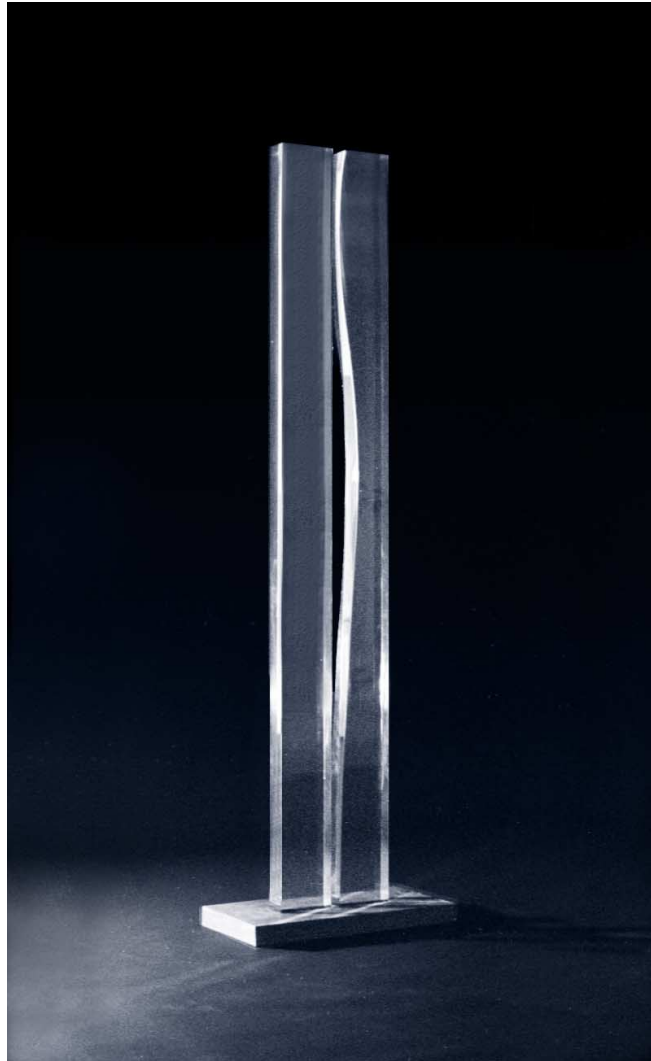

IMPETA I
80 x 80 x 15 cm
Acrylglas

SKULPTUREN
© Otto Jaennis Schäfer

IMPETA II
90 x 20 x 20 cm
Acrylglas

SKULPTUREN
© Otto Jaennis Schäfer

LENTERA
70 x 20 x 5 cm
Kunststoff

SKULPTUREN
© Otto Jaennis Schäfer