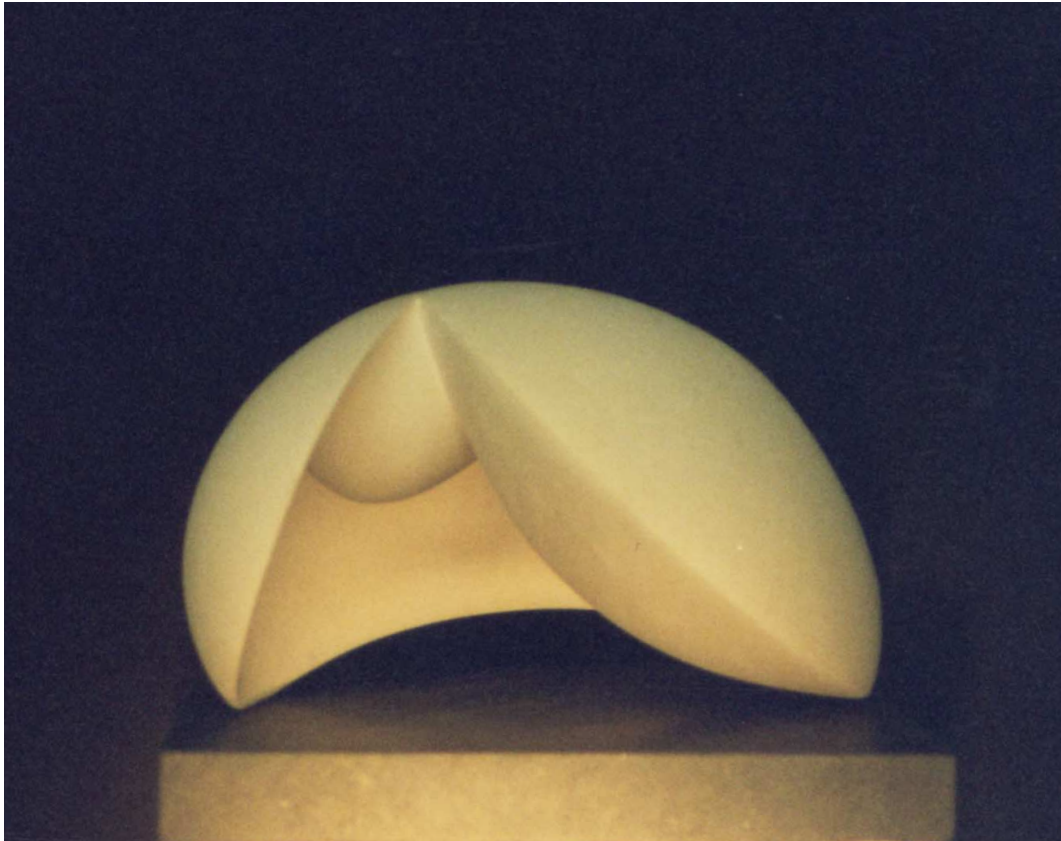

SKULPTUREN
© Otto Jaennis Schäfer

ETONA
25 x 15 x 20 cm
Bronze
(Abb. Gipsmodell)