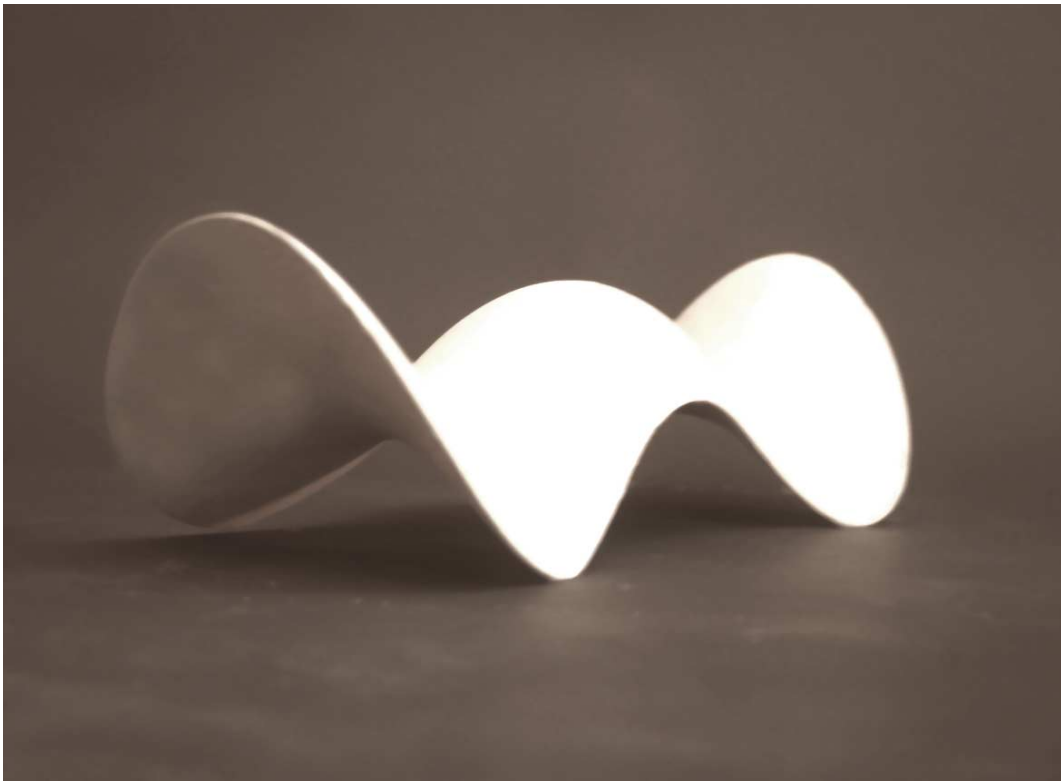

SKULPTUREN
© Otto Jaennis Schäfer

CORYMBUS
50 x 20 x 20 cm
Aluminium
(Abb. Gipsmodell)