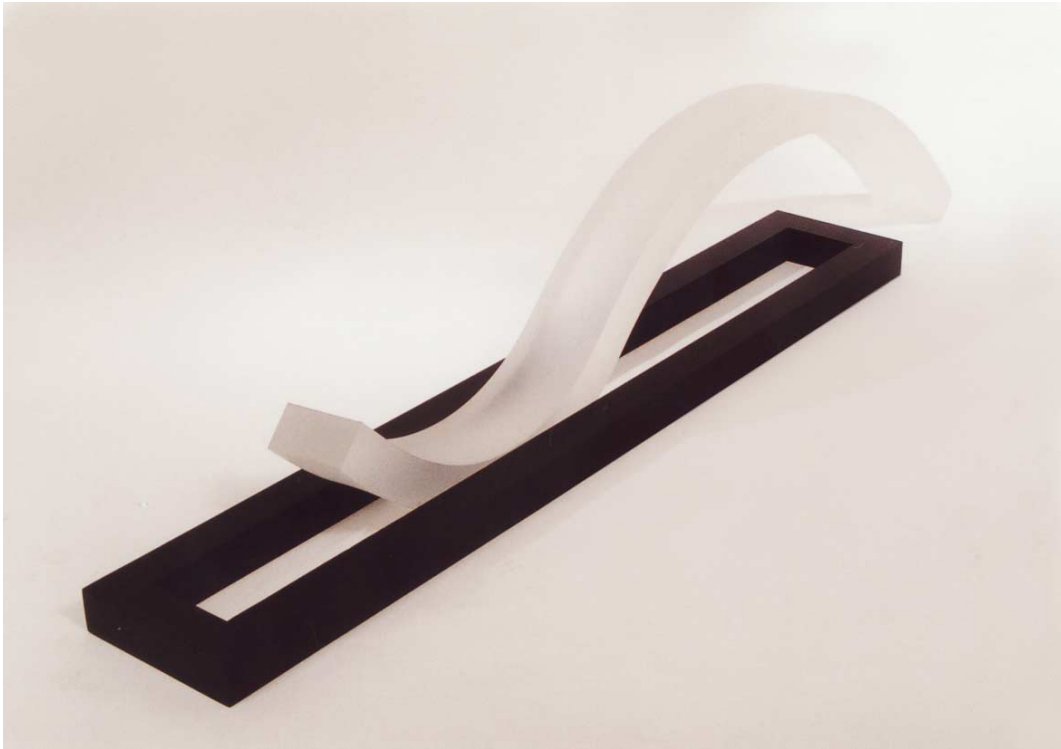

SKULPTUREN
© Otto Jaennis Schäfer

IMPETA II
90 x 20 x 20 cm
Acrylglas